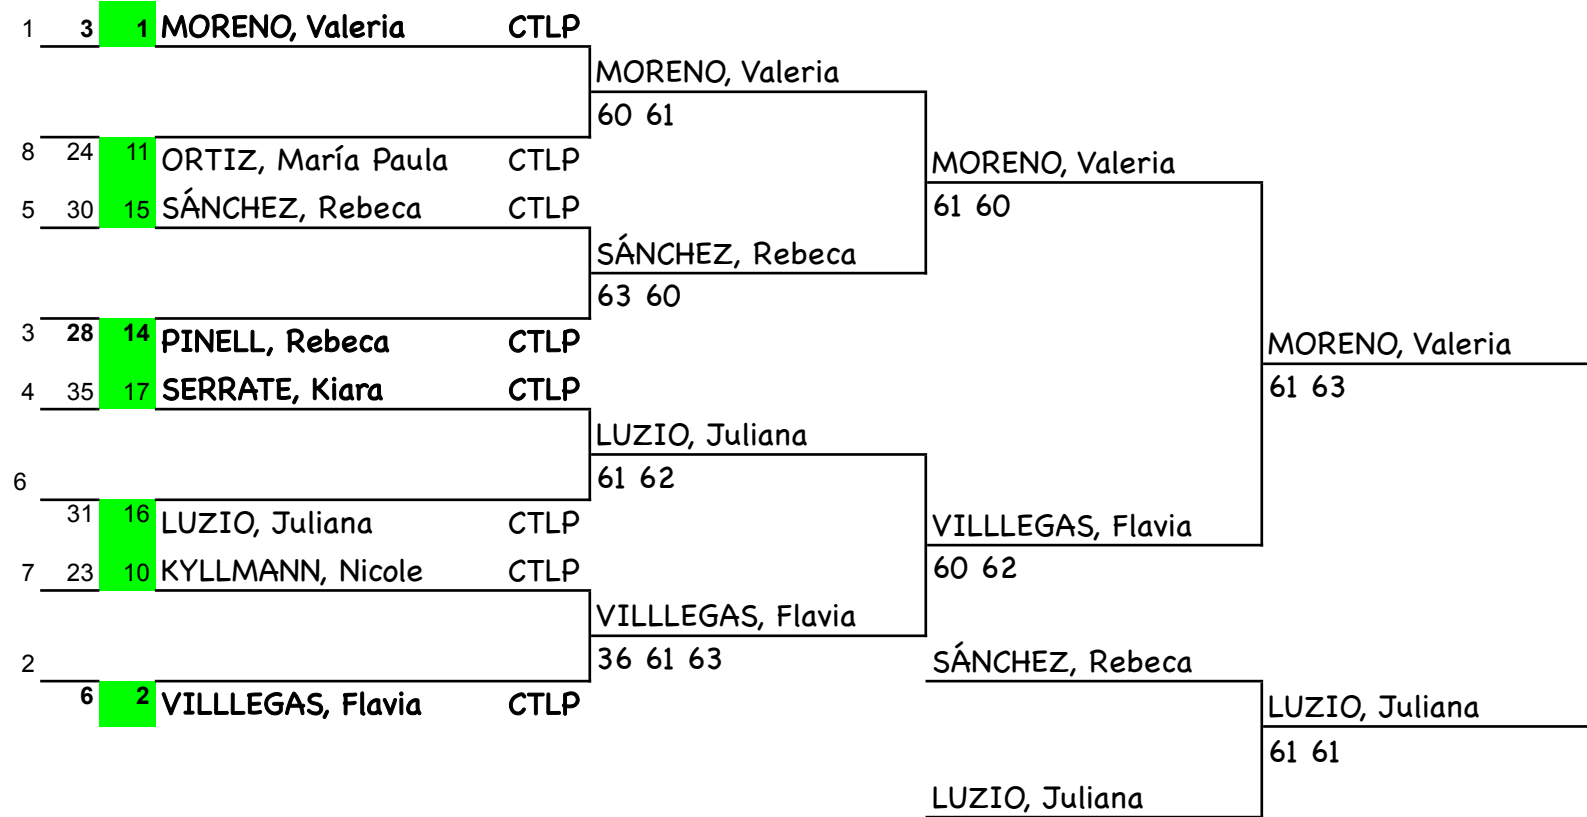

# 4º MENORES APT 2018

Categoría 12 Damas	Sede CTLP	Arbitro General Marcos Ochoa A.
-----------------------	--------------	------------------------------------

Pelota oficial en La Paz - Distribuidor exclusivo

# 4° MENORES 2018

amazonas  
LÍNEA AÉREA

Categoría	Club	Fecha	Arbitro Gral.
12 Damas	CTLP	18/10/18	Marcos Ochoa A.

## Grupo 1

							Posi
1 3	1	<b>MORENO, Valeria</b>	CTLP		60 60	60 60	1
2 0	19	TORRES Natalia	LPGC	06 06		06 26	3
3 #	12	<b>CABALLERO, Natalia</b>	CTLP	06 06	60 62		2
4 0	26	bye	0				