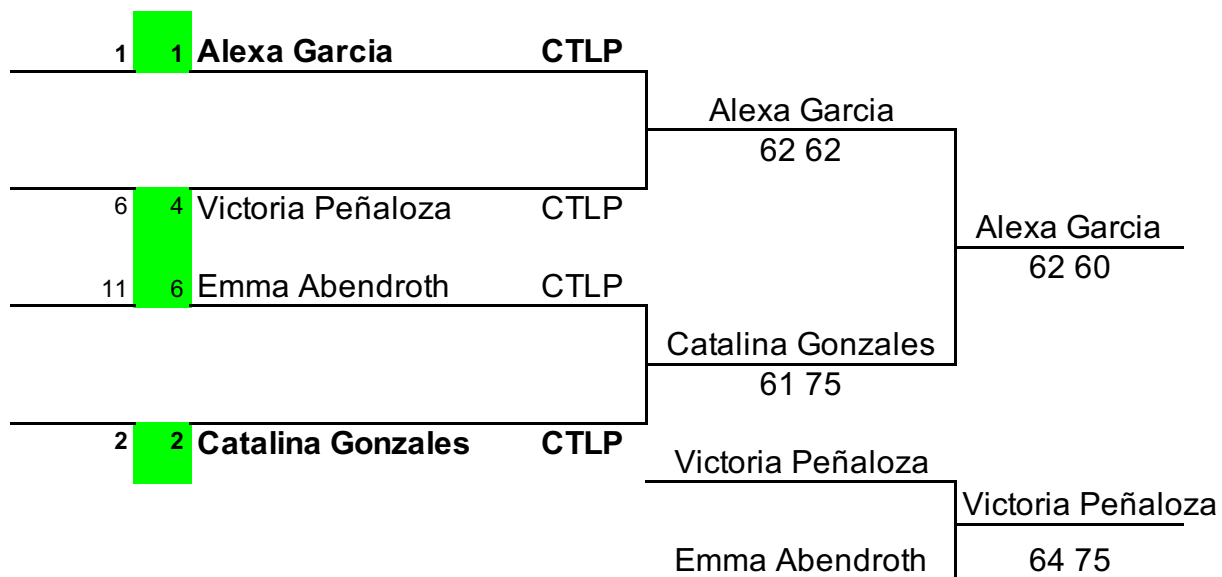

3° INICIACIÓN APT 2021

Categoría	Fecha	Sed
Verde Damas A	15/11/2021	Club de Tenis La Paz

3° INICIACIÓN APT 2021

Categoría	Club	Fecha	Arbitro Gral.
Verde A	CTLP		Maria Aguilar

Rank	Secc	Name	Dep	Grupo 1			
1	1	1 Alexa Garcia	CTLP		61 60	60 60	
2	11	6 Emma Abendroth	CTLP	16 06		63 61	Alexa Garcia
3	7	5 Paulina Ossio	CTLP	06 06	36 16		
4							
				Grupo 2			
5	2	2 Catalina Gonzales	CTLP		61 61	75 60	
6	6	4 Victoria Peñaloza	CTLP	16 16		76(2) 64	Catalina Gonzales
7	4	3 Alessandra Saucedo	CTLP	57 06	67(2) 46		
8							

6,4,5,3

Categoría	Club	Fecha	Arbitro Gral.
Verde B	CTLP	11/14/21	Maria Aguilar

#	Rank	Name	Club	Grupo 1			
#	5	9 Yara Saba	CTLP		26 16	63 61	
#	10	12 Kiara Ortiz	CTLP	62 61		63 62	Kiara Ortiz
#	21	18 Gaia Cuiza	NL	36 16	36 26		
#							Dominique Kyllmann
				MEJOR SEGUNDA			
#							75 63
#							Dominique Kyllmann
#							
				Grupo 3			
#	8	10 Olivia Urriolagoitia	CTLP		60 60	62 61	60 61
#	14	15 Samantha Flores	CHLS	06 06		ret	46 57
#	12	13 Sol Molina	TS	26 16	64 46 010		62 64
#	20	17 Rafaela Aramayo	CTLP	06 16	64 75	26 46	
				Grupo 4			
#	9	11 Josefina Valdivia	CTLP		63 62	60 60	60 61
#	0	14 Dominique Kyllmann	CTLP	36 26		60 61	60 61
#	0	19 Luciana Chavez	NL	06 60	06 16		60 63
#	0	16 Sabrina Garron	CA	06 16	06 16	06 36	